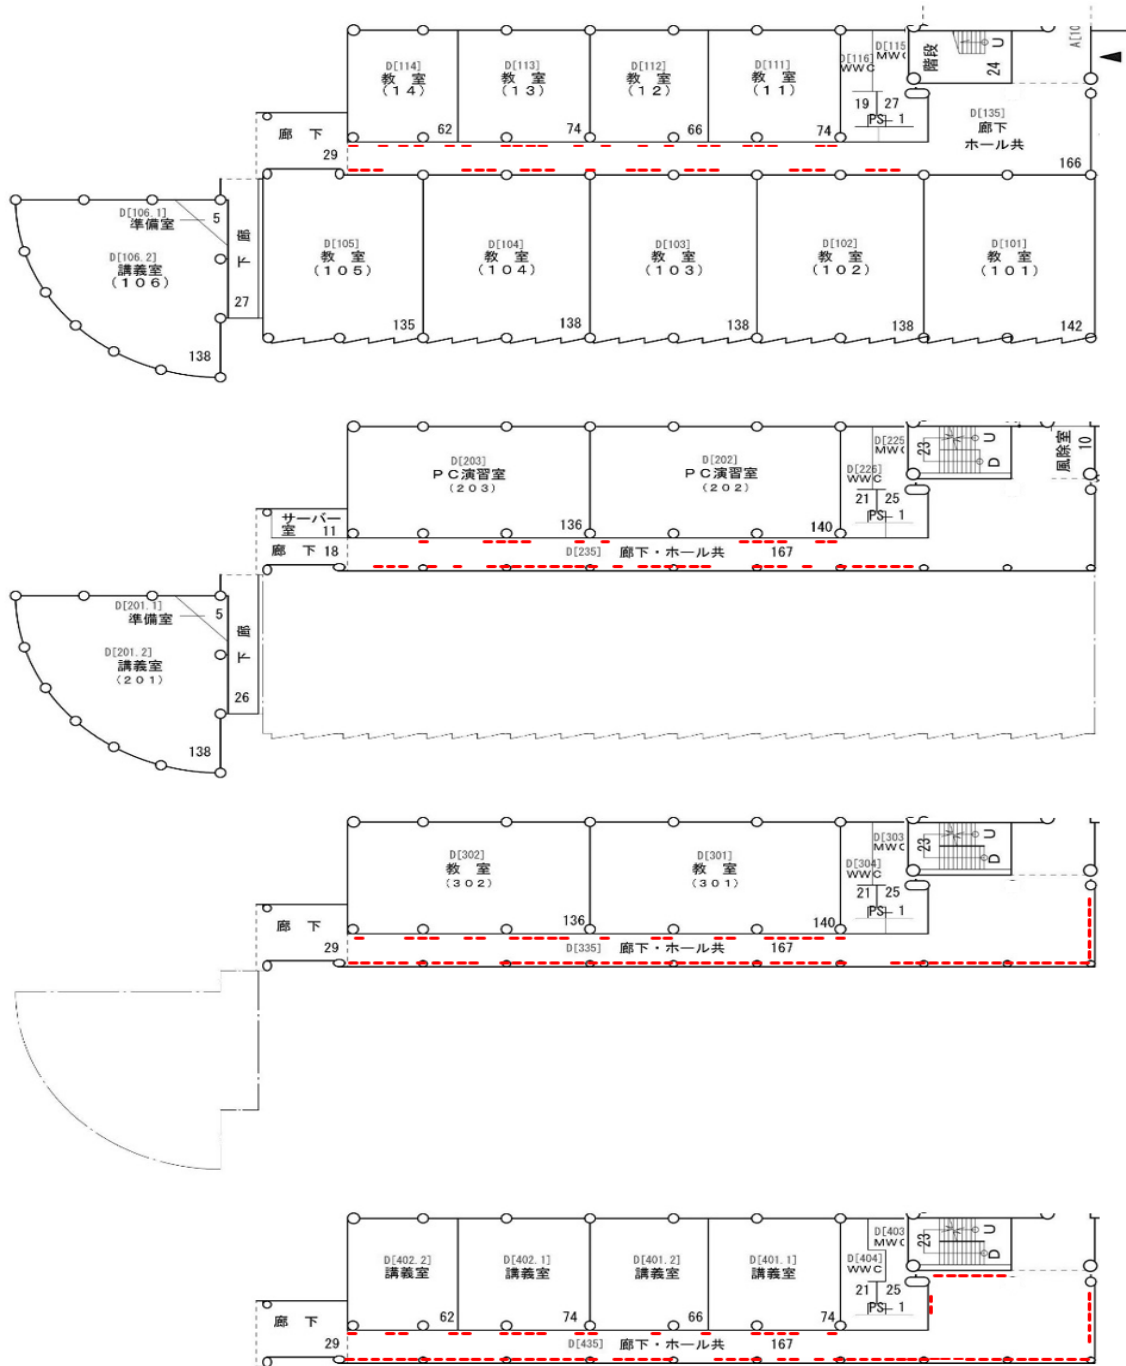

【広告掲載場所予定：上から講義棟1階，2階，3階，4階】

広告掲載予定図

工学部講義棟において広告掲載を予定する箇所を—で示す。

【広告掲載場所予定（各階）】

1階廊下西側

1階廊下東側

2階廊下西側

2階廊下東側

3階ホール西側

3階ホール東側

3階廊下西側

3階廊下東側

4階ホール西側

4階ホール東側

4階廊下西側

4階廊下東側

階段北側

階段南側